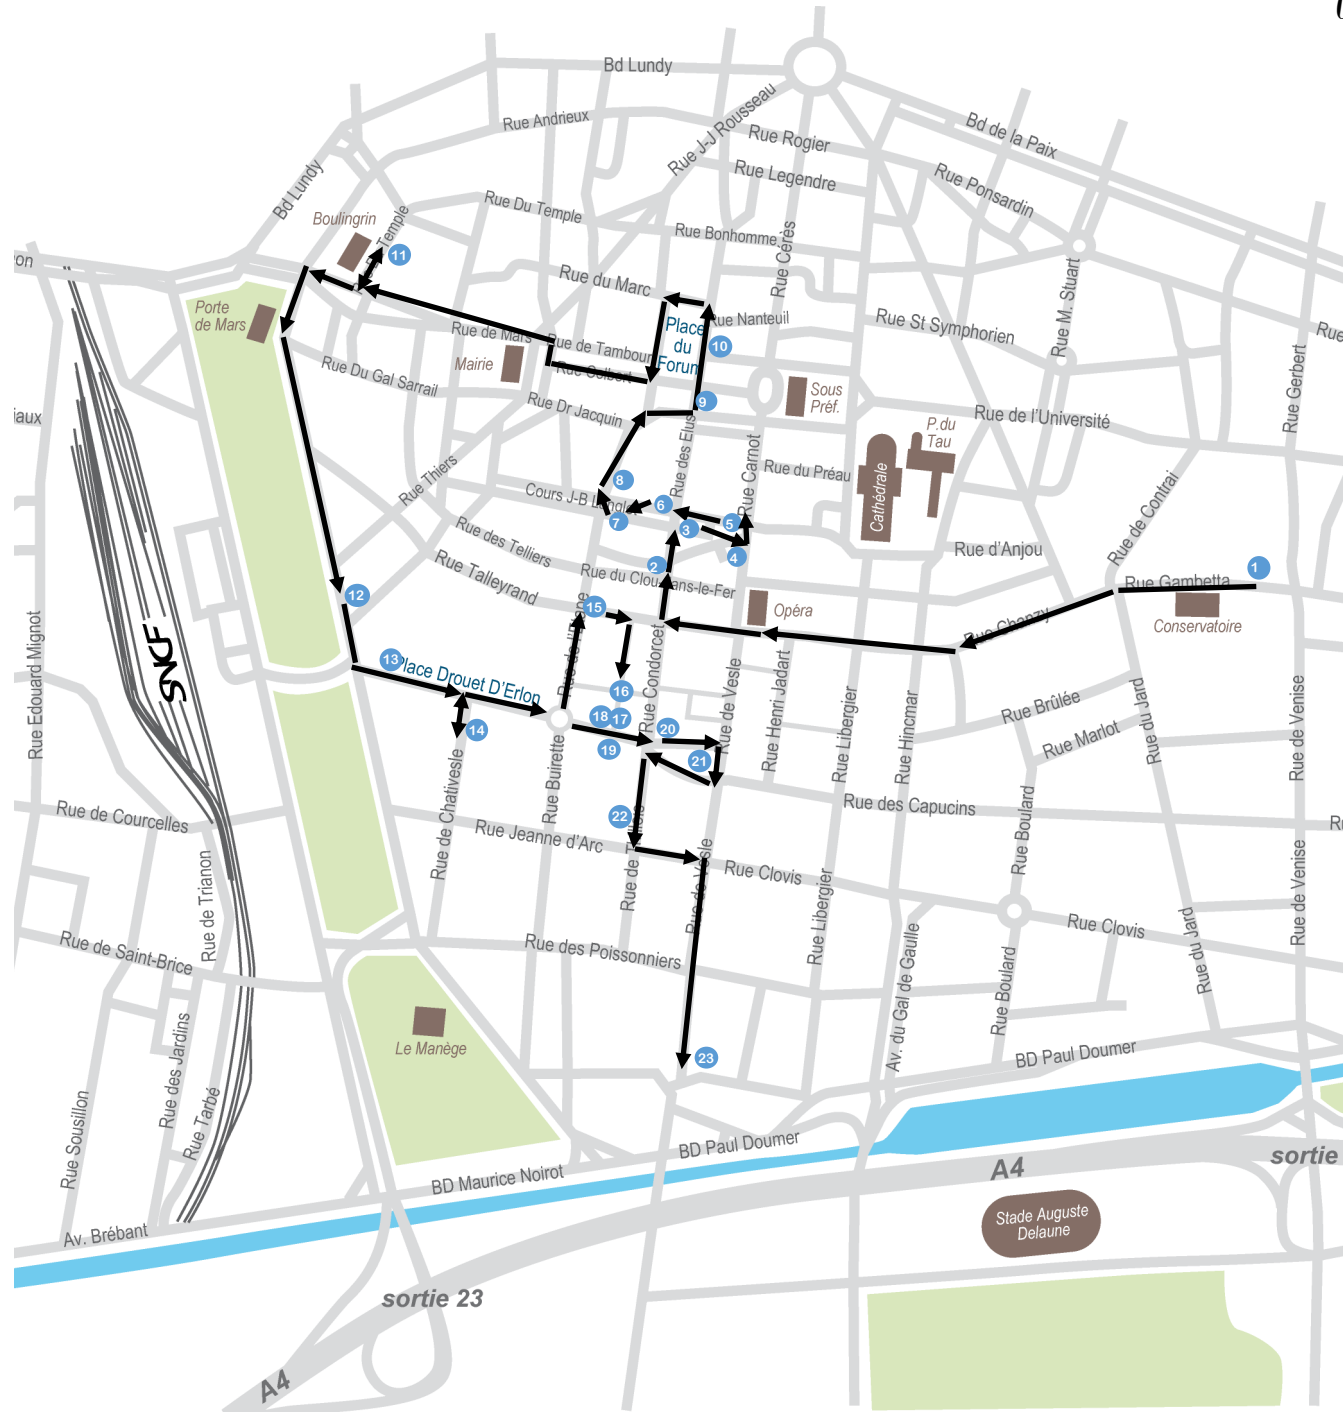

BALADE SHOPPING ART DÉCO COLLECTOR

Constituez votre collection de cartes postales Art déco

28 Rue Condorcet

- 1 NG Musique 32 Rue Gambetta
- 2 Spa Institut by Michelle DeFrance 42 Rue des Élus
- 3 La Petite Friande 15 Cours Jean-Baptiste Langlet
- 4 LEVIS STORE 2 Rue de Vesle
- 5 MANON 11 Cours Jean-Baptiste Langlet
- 6 W boutique 14 Cours Jean-Baptiste Langlet
- 7 FOSSIER 25 Cours Jean-Baptiste Langlet
- 8 Banque Populaire 20 Cours Jean-Baptiste Langlet
- 9 CREDIT AGRICOLE Nord Est 9 Place du Forum
- 10 Au Temps des Cerises 10 Place du Forum
- 11 Le Clos 25 Rue du Temple
- 12 Le Spark 41 Boulevard Foch
- 13 Aux coteaux 86 Place Drouet d'Erlon
- 14 Matsuri 9 Rue de Chativesle
- 15 SWATCH Store 19 Rue du Cadran Saint-Pierre
- 16 Diapason/ Mélisac 6 / 6bis Passage Subé
- 17 Optique Petite 24 Place Drouet d'Erlon
- 18 Optique d'Erlon 14 Place Drouet d'Erlon
- 19 LCL 19 Place Drouet d'Erlon
- 20 Le Gaulois 2 Place Drouet d'Erlon
- 21 Les Opticiens Perceval 60 Rue de Vesle
- 22 Lancel 22 Rue de Thillois
- 23 Shin Zen 1 Place Stalingrad